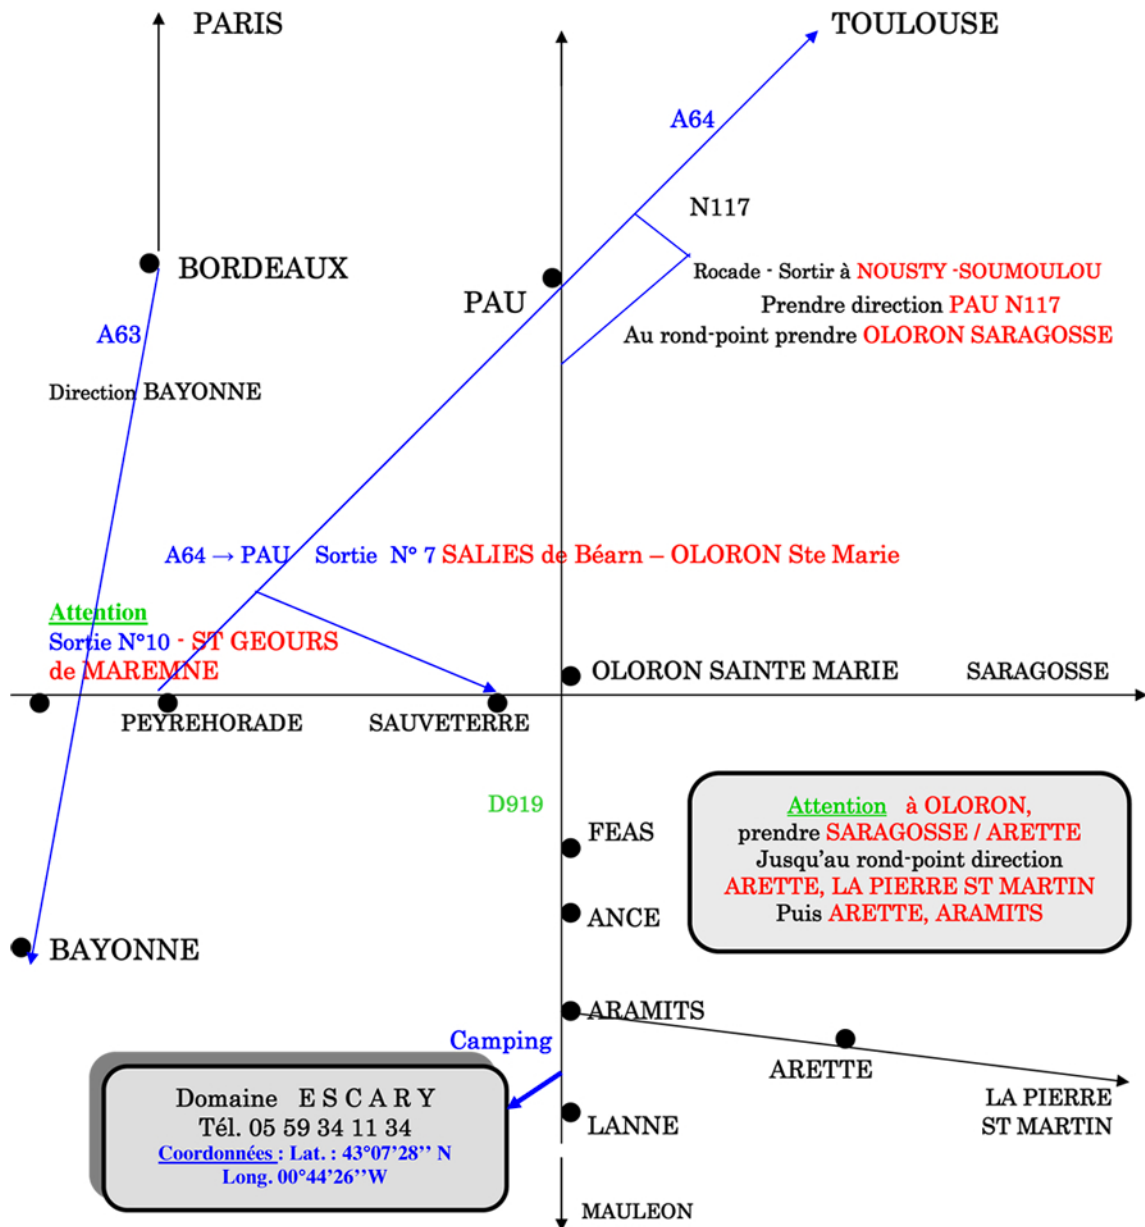

Plan d'accès

ATTENTION à ARAMITS (NE PAS PRENDRE direction AVENTURE PARC)

Traverser Aramits – Prendre direction LANNE

A la sortie du Village après le Pont prendre à **DROITE** – Suivre Panneaux →

ACTIVITÉS | RESTAURATION | HÉBERGEMENT | WIFI